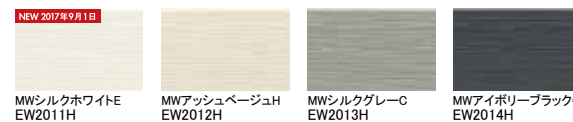

スマッシュライン

新登場 製品仕様 45.3 横