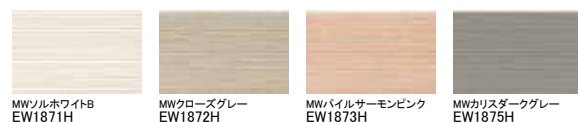

シームストーン

新登場 製品仕様 45.3 横