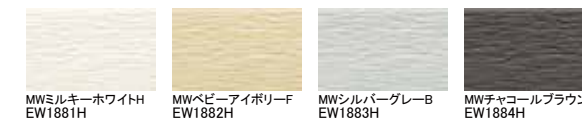

ひより14

新登場 製品仕様 45.3 横