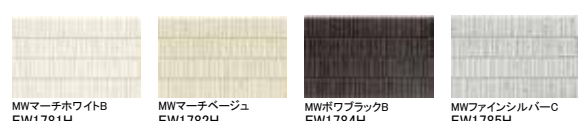

シュプリストーン

新登場 製品仕様 45.3 縦横