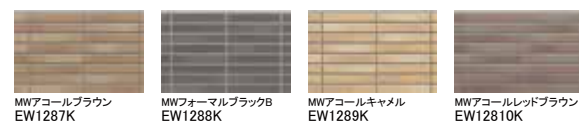

ニュータイル

新登場 製品仕様 45.3 横