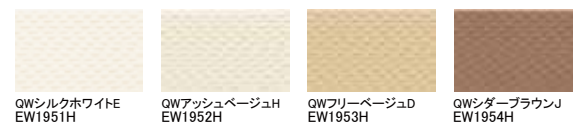

カルムウェーブ

新登場 製品仕様 45.3 縦横