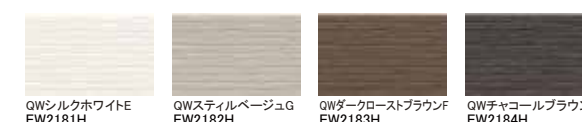

オラージュウッド

新登場 製品仕様 45.3 横