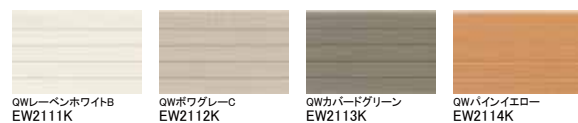

ゼブラウッド

新登場 製品仕様 45.3 縦横