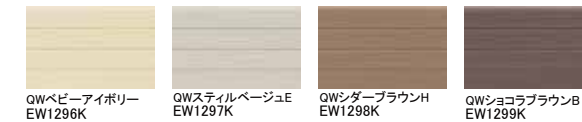

木目調

新登場 製品仕様 45.3 縦横