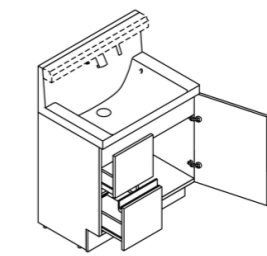

※写真はイメージです。

バックガードまでの一体成形でお手入れ簡単。 カウンターは仮置きスペースにピッタリ。奥行500mmとコンパクトなので動作スペースが広がりやすいです。

キレイアップ水栓

上から水が出るキレイアップ水栓は、水栓まわりに水がたまらないのでお掃除簡単です。

キレイアップ水栓

吐水切替

シャワー吐水

整流吐水

ホース収納式

ホースを引き出して、ボウル手前に水を流すこともできます。

エコハンドル

よく使う正面のハンドル位置で「水」を出す省エネ設計。

レバーハンドル正面の位置では水が出ます。

お湯が混合する位置はクリックでお知らせします。

新てまなし排水口

お手入れ簡単仕様でキレイをキープ! **新てまなし排水口**

ゴミをキャッチ、ななめ形状ヘアキャッチャー

化粧台本体

引出タイプ VJHT-755SY

ミラーキャビネット

3面鏡(全収納・スリムLED) MVJ1-753TXJU

スリムLED

長寿命・省電力のスリムLED。従来の蛍光灯と比べて約75%の省エネです。

3面鏡トレイアレンジ