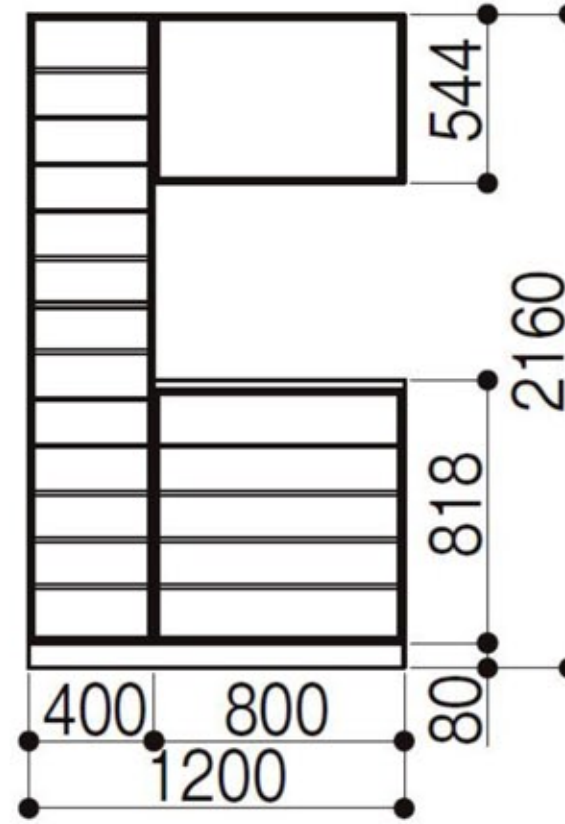

### 玄関収納

●空間をつなげるクリエイターカラー5色

●主張しないもうひとつの白(柄なし)

カラーバリエーション

玄関収納 奥行360mmタイプ。H2160 W1200 ミラー付 把手付タイプ

#### 扉デザイン

LAA(縦木目)

LAB(横木目)